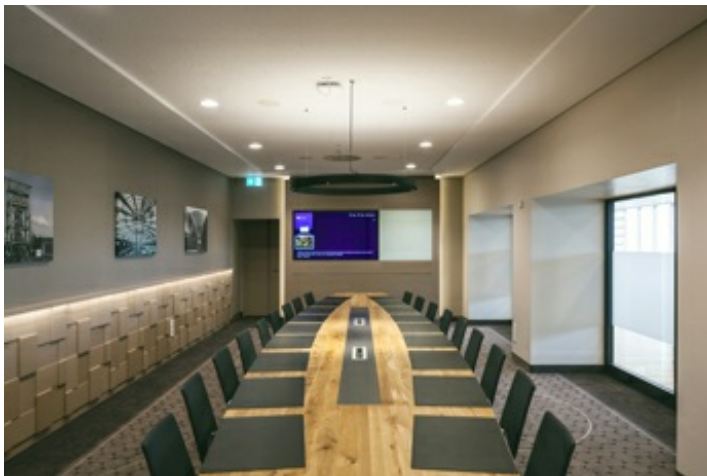

Informationen & Service für Veranstalter

Hier finden Sie alle wichtigen Informationen: Von unseren Raumangeboten, über Catering & Tagungspauschalen und Anlieferinformationen bis hin zu Zertifizierungen & Statements.

Alles aus einer Hand: Unser wandlungsfähiges Leistungsportfolio

WACHSENDE
ANFORDERUNGEN UND
FLEXIBLE LÖSUNGEN

Unser wandlungsfähiges Leistungsportfolio für Ihr Business-Event

Downloads

Hier finden Sie alle weiterführenden Unterlagen zum Kongresszentrum zum Download. Hallenpläne, Saalpläne, Service Guides, Technikpakete und mehr...

[>> Zu den Downloads](#)

Alles rund um Ihren Aufenthalt