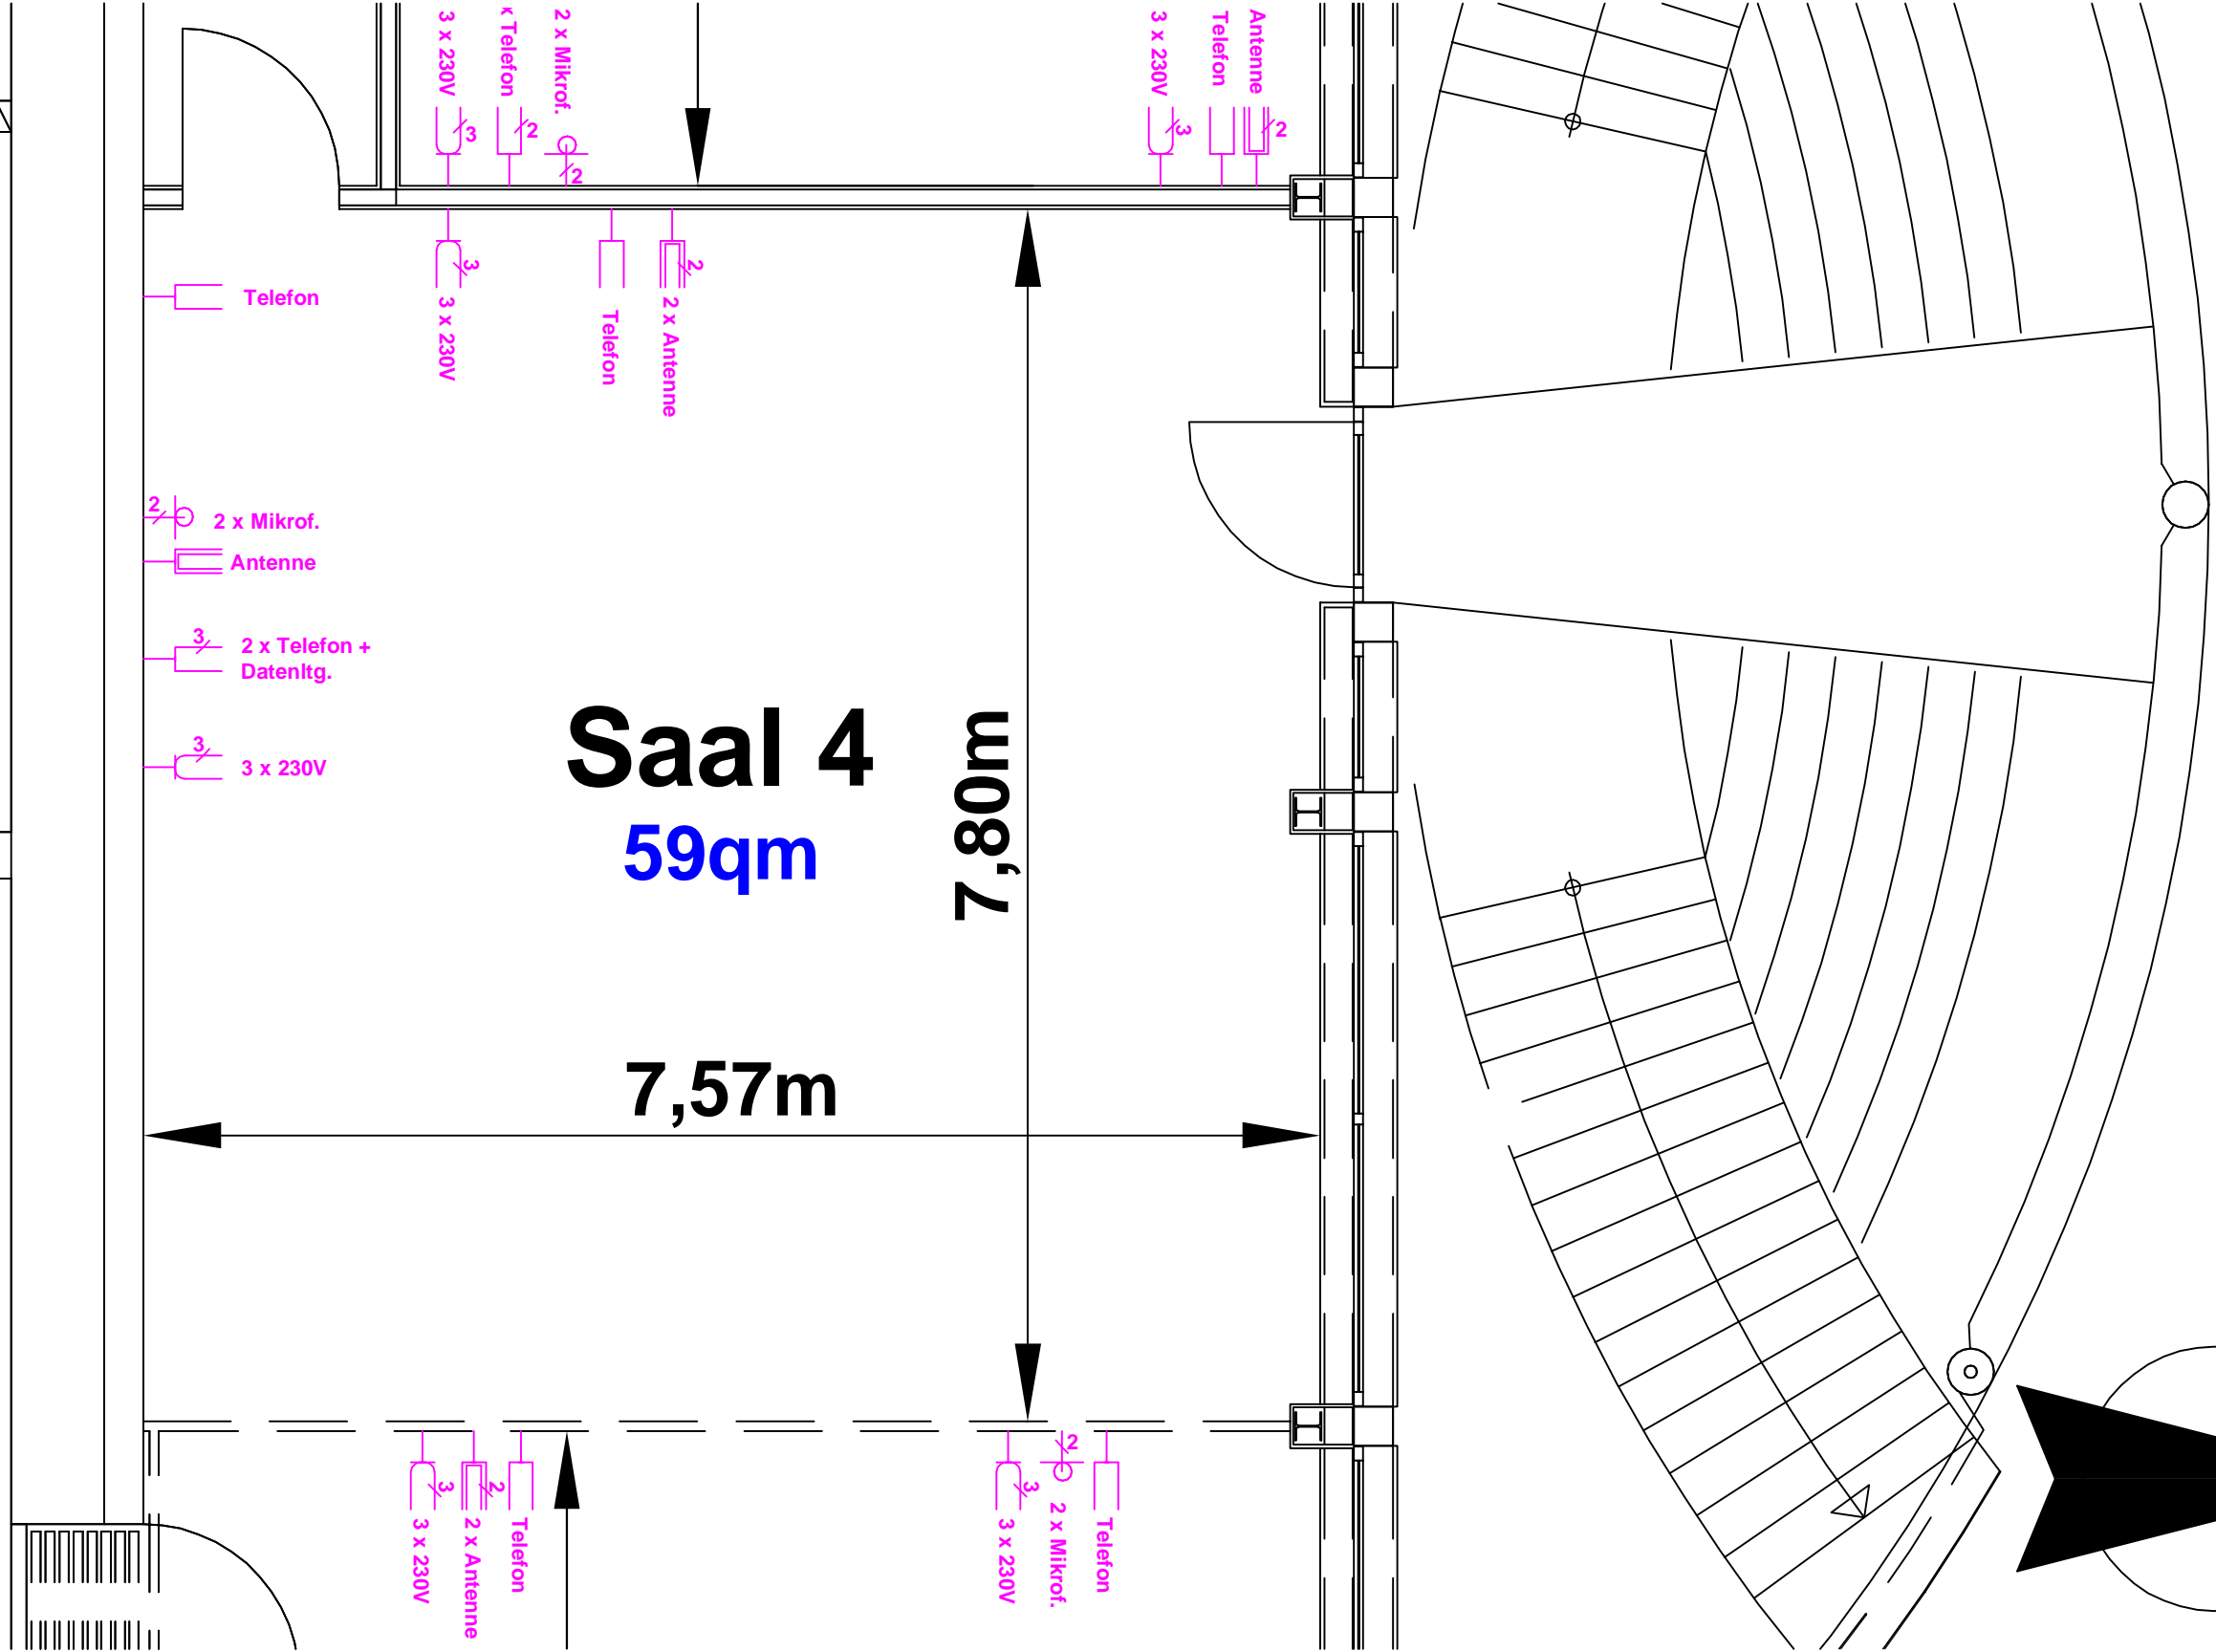

FICE

Saal 4
59qm

7,80m

7,57m

Panorama-Forum (vor Saal 4)
256qm